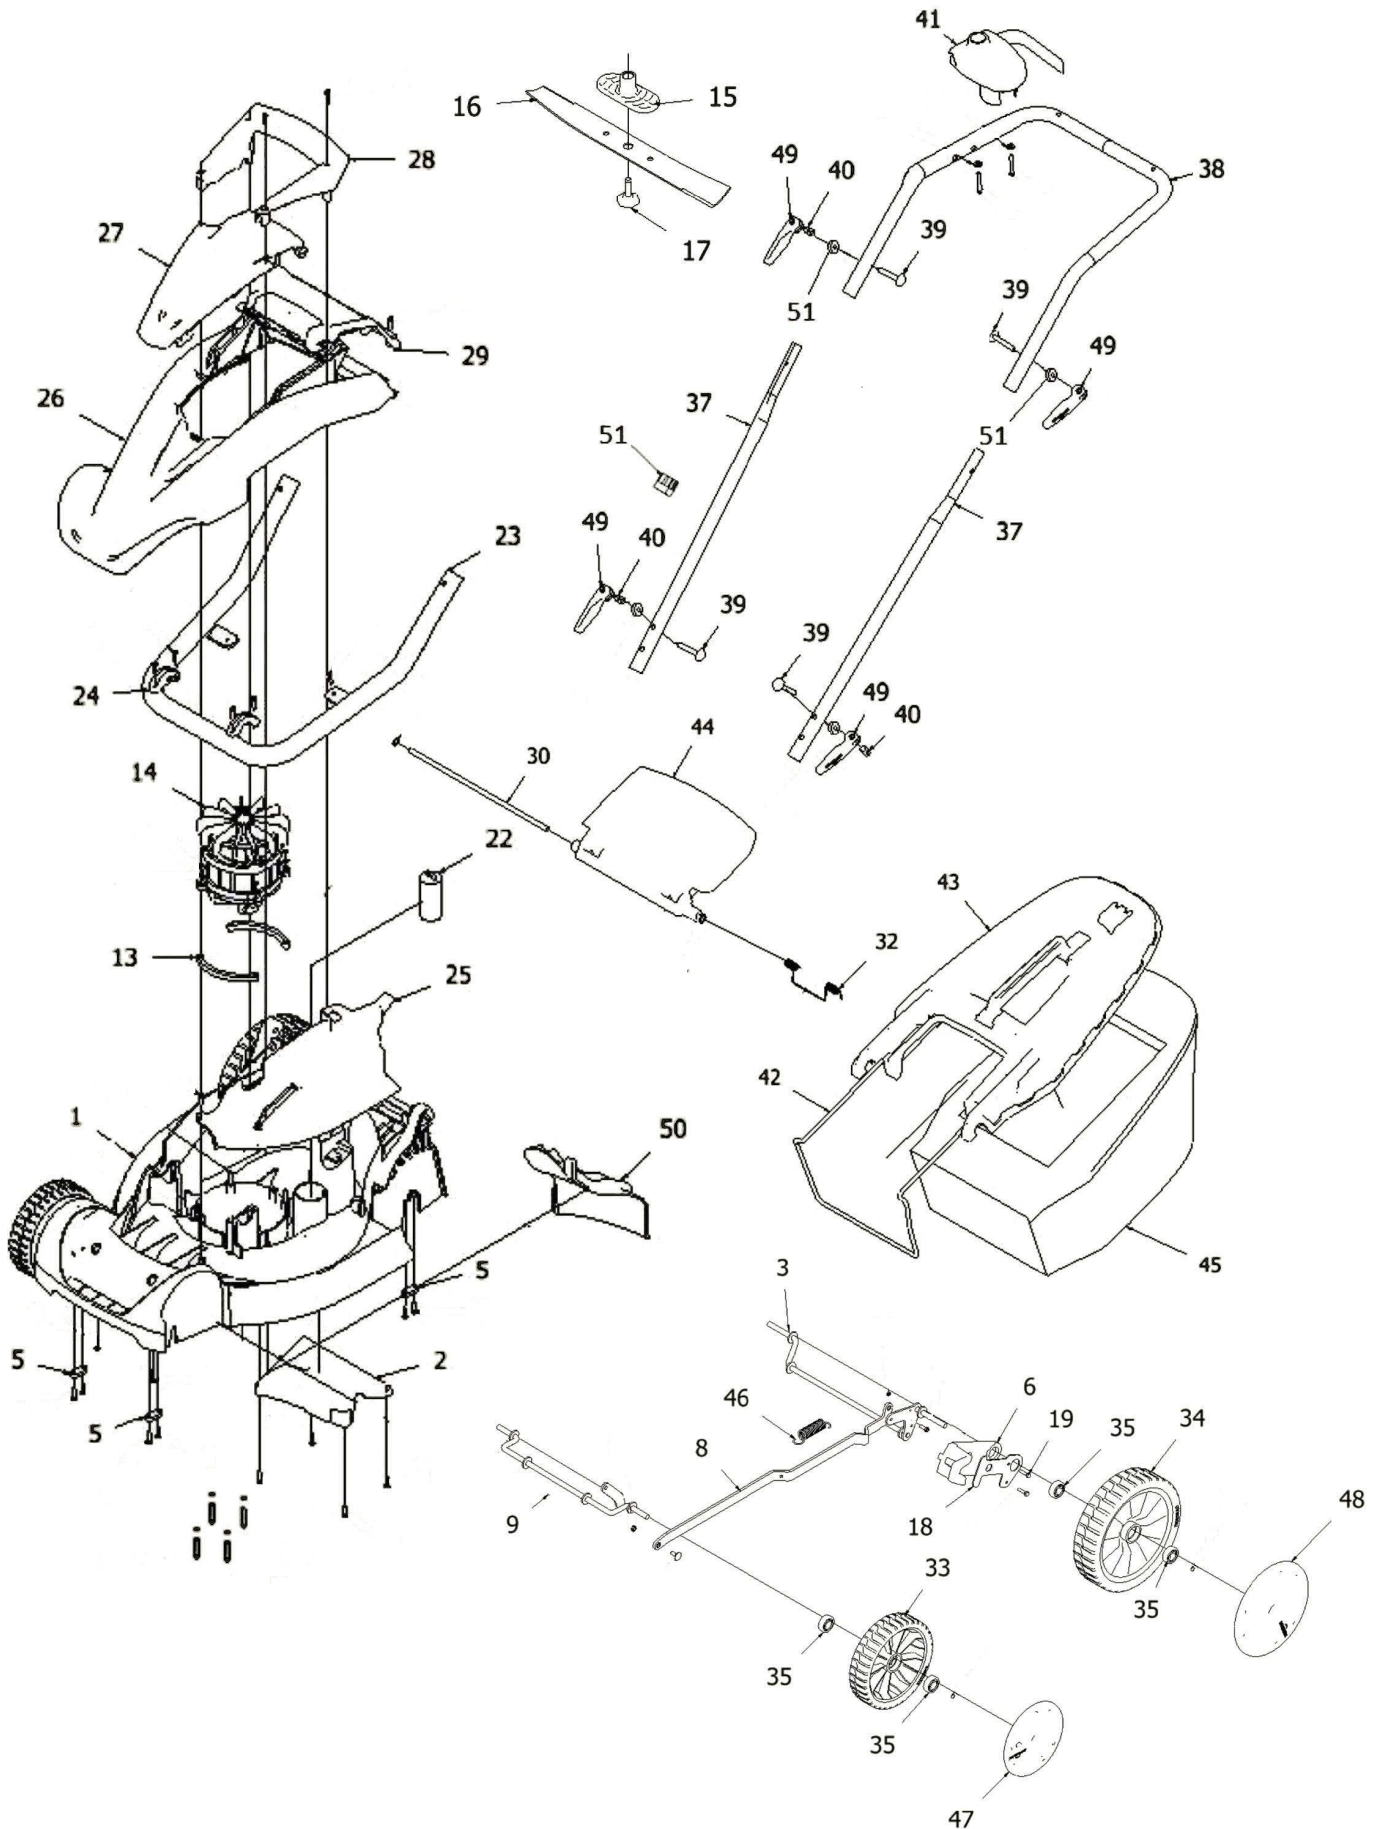

# Rasaerba Elettrico CR43 Art. 79915

N	Codice	Descrizione	Description	Q.TY
1	RDK2043000	Chassis	Deck CR43	1
2	RDK2043001	Deflettore Scarico Laterale	Rear Discharge CR43	1
3	RDK2043032	Assale Posteriore	Rear Axle CR43 ECO	1
5	RDK2043003	Supporto Assale	Support Axle	4
6	RDK2043004	Supporto Regolaz. Altezza	Grip Height Adjustment	1
8	RDK2043005	Staffa	Height Adjustment Bar CR43	1
9	RDK2043031	Assale Anteriore	Front Axle CR43 ECO	1
13	RDK2043007	Supporto Motore	Add Motor	2
14	RDK1999756	Motore Elettrico	Electric Motor	1
15	RDK2043008	Portalama	Blade Support CR43	1
16	RDK2043028	Lama 43cm	Blade 43cm	1
17	RDK2043009	Vite Lama	Bolt Blade Support	1
18	RDK2043010	Regolaz. Altezza Piatto	Height Adjustment Plate	1
22	n.d.	Condensatore	Capacitador	1
23	RDK2043011	Tubo Chassi	Tube Chassis	1
24	RDK2043012	Fascetta	Clamp 35	2
25	RDK2043013	Cover Laterale	Cover Side Bar	1
26	RDK2043014	Coperchio Inferiore	Capot vElectric	1
27	RDK2043015	Coperchio Batteria	Battery Cover	1
28	RDK2043016	Maniglia	Grab CR43	1
29	RDK2043017	Coperchio Posteriore	Rear Cover CR43	1
30	RDK2043018	Asta Deflettore Posteriore	Volet Axle CR43	1
32	RDK2021013	Molla Deflettore Posteriore	Volet Spring CR50	1
33	RDK2021025	Ruota 180mm	Wheel 180	2
34	RDK2021020	Ruota 230mm	Wheel 230	2
35	RDK2043022	Boccola Ruota in Plastica	CR43 Plastic Wheel Bushing	8
37	RDK2043019	Manubrio Inferiore	Lower Arm CR43	2
38	RDK2043027	Manubrio Superiore	Handlebar CR43	1
39	RDK2020176	Vite Fiss. Manico	Bolt - M8 x 55	1
40	RDK2021071	Gancio Fune Avviamento	Quick Release Axle	4
41	RDK2084502	Interruttore Avviamento	Electric Switch	1
42	RDK2043023	Telaio Cesto	Colecttor Bag Support CR43	1
43	RDK2021014	Coperchio Cesto	Hard-Top CR50	1
44	RDK2021012	Deflettore Posteriore	Volet CR50	1
45	RDK2021073	Cesto Raccolta	Collector Bag CR43	1
46	RDK2021010	Molla	HDC Spring CR43	1
47	RDK2021018	Copriruota 180	Wheel Cap 180 CR50	2
48	RDK2021016	Copriruota 230	Wheel Cap 230 CR50	2
49	RDK2021070	Gancio Fissaggio Manico	Quick Release Handle	4
50	RDK2043021	Coperchio Mulching	Mulching Plug CR43	1
51	RDK2021066	Fermacavi	Cable Clip	2