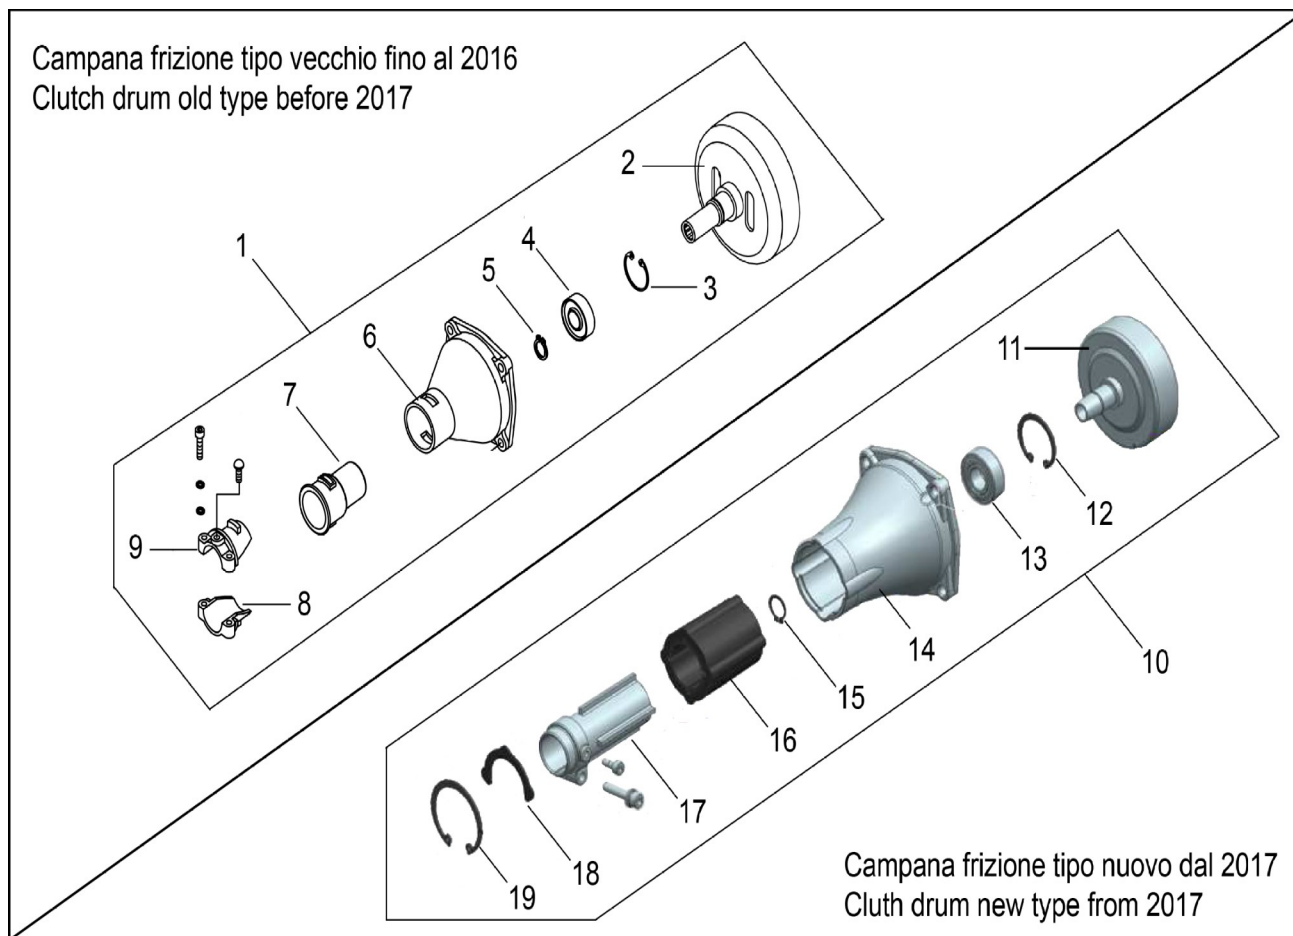

DECESPUGLIATORE (AG5-450U)

ART. 92718

ESPLOSO RICAMBI / SPARE PARTS LIST

G.D.

Motore / Engine

Nr.	Codice	Descrizione	Description in English	Q.ty
1	58915	Linguetta Avviamento	Start pole	2
2	88309	Cricchetto	Ratchet	1
3	58919	Puleggia Avviamento	Starter rope reel	1
4	88310	Molla Cricchetto	Spring	1
5	90479	Molla Avviamento	Recoil spring	1
12	92717	Avviamento Cpl.	Starter	1
13	88299	Piastra / Guarnizione	Gasket	1
14	58916	Rotore Avviamento	Start Reel	1
15	13554	Paraolio	Oil-seal	1
16	88422	Carter Motore Lato Avviamento	Crank Case	1
17	88423	Guarnizione Carter Motore	Gasket	1
18	Standard	Cuscinetto 6202/P6	Bearing 6202/P6	2
19	88424	Albero Motore Cpl.	Crank Shaft	1
20	88264	Chiavetta 3x5x13	Key 3x5x13	1
21	Standard	Spina B5x12	Pin B5x12	1
22	88425	Carter Motore Lato Volano	Crank Case	1
24	88799	Spina B4X10	Pin B4X10	1

Art. 92718

DECESPUGLIATORE

Mod. AG5-450U

Campana frizione / Clutch drum

Nr.	Codice	Descrizione	Description in English	Q.ty
1	88293	Gruppo Campana Cpl. (OLD)	Clutch Comp.	1
2	88292	Campana frizione	Clutch Drum	1
3	Standard	Anello Seeger 35	Stop Ring 35	1
4	Standard	Cuscinetto 6202-2RZ/P6	Bearing 6202-2RZ/P6	1
5	Standard	Anello Seeger 15	Stop Ring 15	1
6	88294	Carter campana	Clutch Case	1
7	38513	Antivibrante	Rubber cover	1
8	88284	Morsetto Inferiore	Clamp B	1
9	88283	Morsetto Superiore	Clamp A	1
10	90016	Gruppo Campana Cpl. (NEW)	Clutch comp.	1
11	88292	Campana frizione	Clutch Drum	1
12	Standard	Anello Seeger 35	Stop Ring 35	1
13	Standard	Cuscinetto 6202-2RZ/P6	Bearing 6202-2RS/P6	1
14	90017	Carter campana	Clutch Case	1
15	Standard	Anello Seeger 15	Stop Ring 15	1
16	90018	Antivibrante	Rubber Cover	1
17	90019	Carter Interno	Linker	1
18	90022	Semi Anello	Washer	1
19	90023	Anello Seeger 48	Stop Ring 48	1