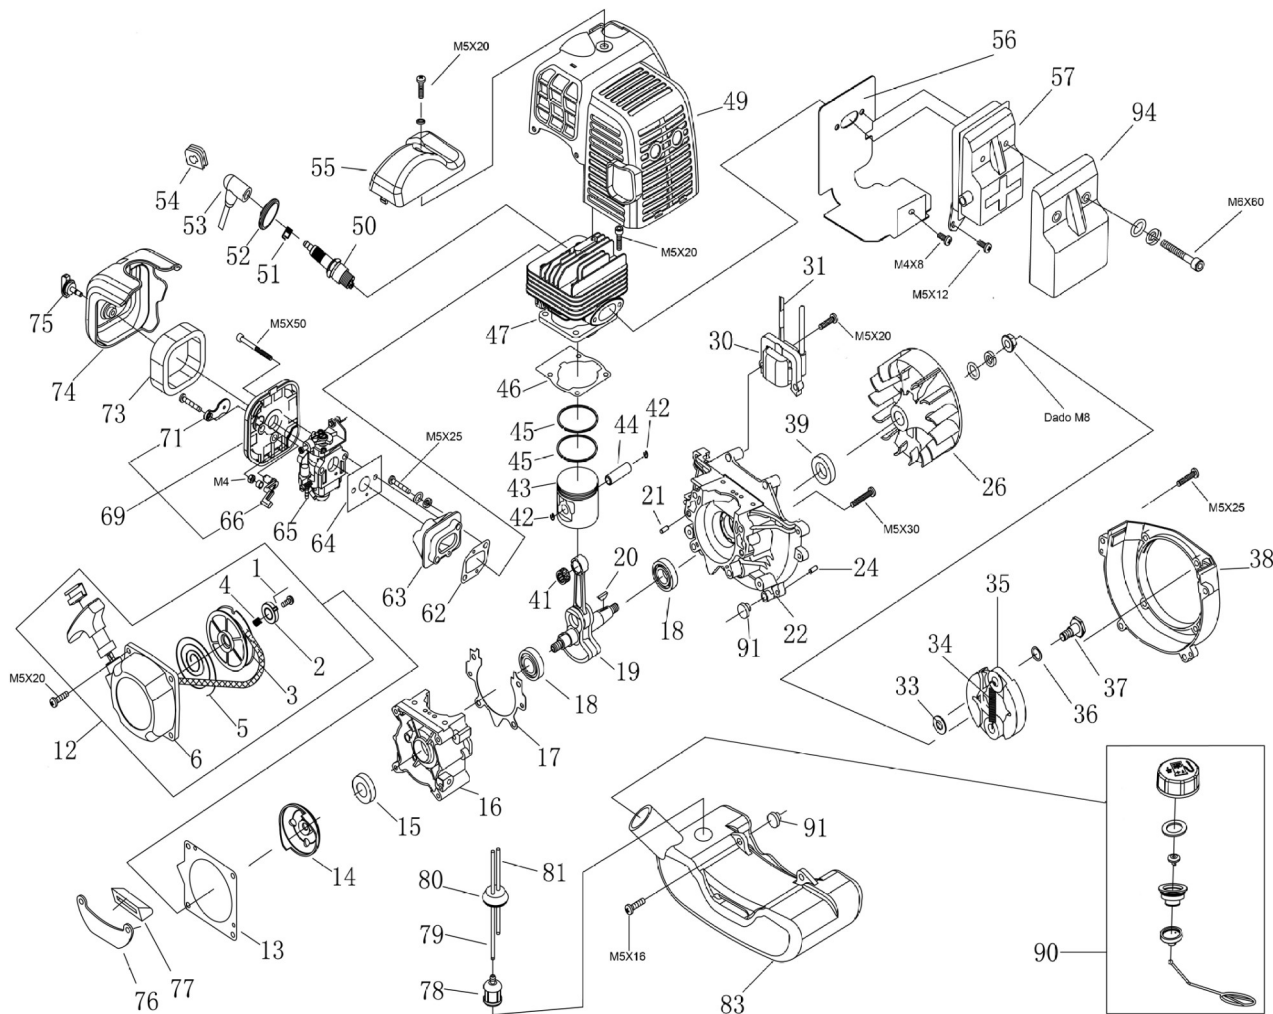

DECESPUGLIATORE (AG5-450U)

ART. 92718

ESPLOSO RICAMBI / SPARE PARTS LIST

G.D.

Motore / Engine

Nr.	Codice	Descrizione	Description in English	Q.ty
1	58915	Linguetta Avviamento	Start pole	2
2	88309	Cricchetto	Ratchet	1
3	58919	Puleggia Avviamento	Starter rope reel	1
4	88310	Molla Cricchetto	Spring	1
5	90479	Molla Avviamento	Recoil spring	1
12	92717	Avviamento Cpl.	Starter	1
13	88299	Piastra / Guarnizione	Gasket	1
14	58916	Rotore Avviamento	Start Reel	1
15	13554	Paraolio	Oil-seal	1
16	88422	Carter Motore Lato Avviamento	Crank Case	1
17	88423	Guarnizione Carter Motore	Gasket	1
18	Standard	Cuscinetto 6202/P6	Bearing 6202/P6	2
19	88424	Albero Motore Cpl.	Crank Shaft	1
20	88264	Chiavetta 3x5x13	Key 3x5x13	1
21	Standard	Spina B5x12	Pin B5x12	1
22	88425	Carter Motore Lato Volano	Crank Case	1
24	88799	Spina B4X10	Pin B4X10	1

Art. 92718

DECESPUGLIATORE

Mod. AG5-450U

Campana frizione / Clutch drum

Nr.	Codice	Descrizione	Description in English	Q.ty
1	88293	Gruppo Campana Cpl. (OLD)	Clutch Comp.	1
2	88292	Campana frizione	Clutch Drum	1
3	Standard	Anello Seeger 35	Stop Ring 35	1
4	Standard	Cuscinetto 6202-2RZ/P6	Bearing 6202-2RZ/P6	1
5	Standard	Anello Seeger 15	Stop Ring 15	1
6	88294	Carter campana	Clutch Case	1
7	38513	Antivibrante	Rubber cover	1
8	88284	Morsetto Inferiore	Clamp B	1
9	88283	Morsetto Superiore	Clamp A	1
10	90016	Gruppo Campana Cpl. (NEW)	Clutch comp.	1
11	88292	Campana frizione	Clutch Drum	1
12	Standard	Anello Seeger 35	Stop Ring 35	1
13	Standard	Cuscinetto 6202-2RZ/P6	Bearing 6202-2RS/P6	1
14	90017	Carter campana	Clutch Case	1
15	Standard	Anello Seeger 15	Stop Ring 15	1
16	90018	Antivibrante	Rubber Cover	1
17	90019	Carter Interno	Linker	1
18	90022	Semi Anello	Washer	1
19	90023	Anello Seeger 48	Stop Ring 48	1