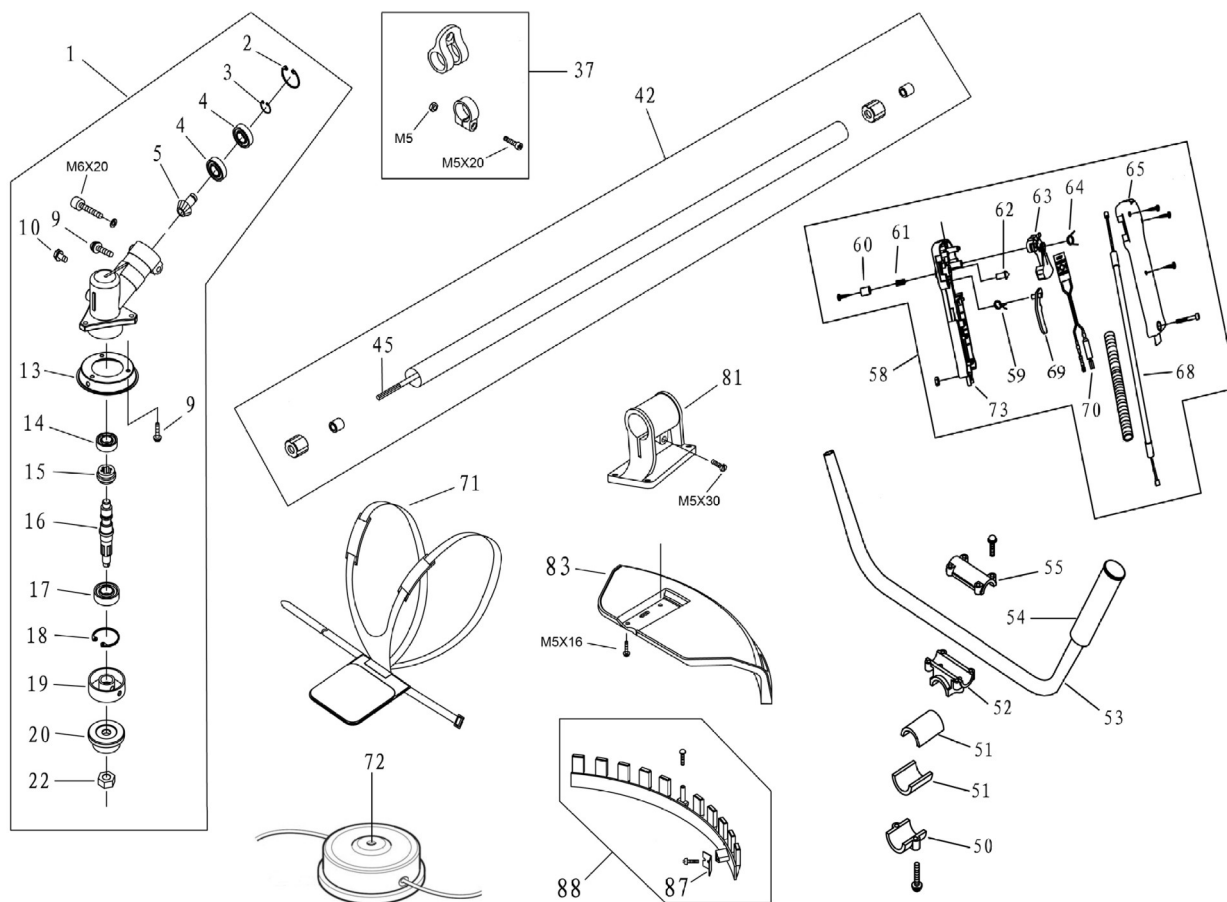

Art. 92718

DECESPUGLIATORE

Mod. AG5-450U

Campana frizione / Clutch drum

Nr.	Codice	Descrizione	Description in English	Q.ty
1	88293	Gruppo Campana Cpl. (OLD)	Clutch Comp.	1
2	88292	Campana frizione	Clutch Drum	1
3	Standard	Anello Seeger 35	Stop Ring 35	1
4	Standard	Cuscinetto 6202-2RZ/P6	Bearing 6202-2RZ/P6	1
5	Standard	Anello Seeger 15	Stop Ring 15	1
6	88294	Carter campana	Clutch Case	1
7	38513	Antivibrante	Rubber cover	1
8	88284	Morsetto Inferiore	Clamp B	1
9	88283	Morsetto Superiore	Clamp A	1
10	90016	Gruppo Campana Cpl. (NEW)	Clutch comp.	1
11	88292	Campana frizione	Clutch Drum	1
12	Standard	Anello Seeger 35	Stop Ring 35	1
13	Standard	Cuscinetto 6202-2RZ/P6	Bearing 6202-2RS/P6	1
14	90017	Carter campana	Clutch Case	1
15	Standard	Anello Seeger 15	Stop Ring 15	1
16	90018	Antivibrante	Rubber Cover	1
17	90019	Carter Interno	Linker	1
18	90022	Semi Anello	Washer	1
19	90023	Anello Seeger 48	Stop Ring 48	1

Asta / Shaft

Nr.	Codice	Descrizione	Description in English	Q.ty
1	88269	Coppia Conica Cpl.	Gear Case Ass'y	1
2	Standard	Anello Elastico / Seeger 26	Stop Ring 26	1
3	Standard	Anello Elastico / Seeger 10	Stop Ring 10	1
4	Standard	Cuscinetto 6000-2RS/P5	Bearing 6000-2RS/P5	2
5	88289	Pignone	Pinion	1
9	Standard	Vite M5X12	Screw M5X12	5
10	Standard	Bullone M6X12	Bolt M6X12	2
13	88288	Protezione Coppia Conica	Safety Guard	1
14	Standard	Cuscinetto 6000/P5	Bearing 6000/P5	1
15	88287	Ingranaggio Coppia Conica	Gear	1
16	88286	Albero Coppia Conica	Gear Shaft	1
17	Standard	Cuscinetto 6002-2RS/P5	Bearing 6002-2RS/P5	1
18	Standard	Anello Elastico / Seeger 32	Stop Ring 32	1
19	88270	Ghiera Superiore (A)	Holder A	1
20	88271	Ghiera Inferiore (B)	Holder B	1
22	10125	Dado M10X1.25 Sinistro	Left Nut	1
37	88282	Attacco Bretella Cpl.	Holder Ass'y	1